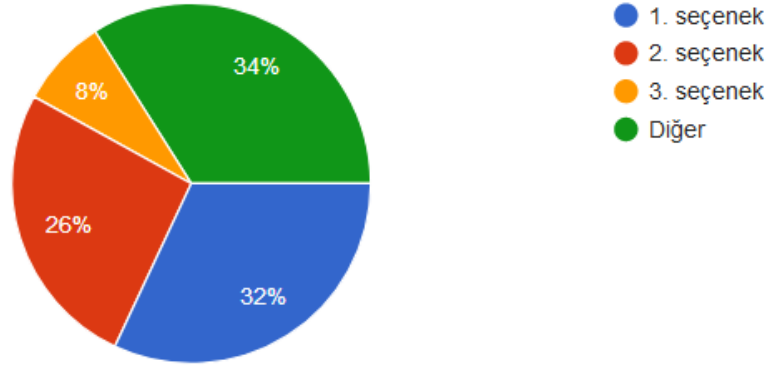

Ondokuz Mayıs Üniversitesi Harita Mühendisliği kaçınıcı tercihinizdi?

Öğrencilerimiz Ondokuz Mayıs Üniversitesi Harita Mühendisliğini ise %32 oranla birinci sırada tercih etmişlerdir.