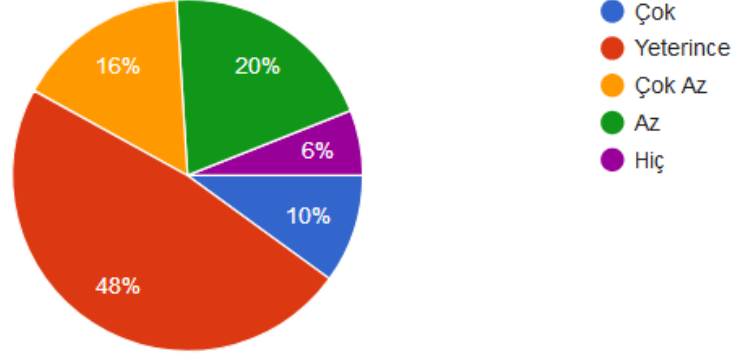

## Ondokuz Mayıs Üniversitesi Harita Mühendisliği kaçınıcı tercihinizdi?

Öğrencilerimiz Ondokuz Mayıs Üniversitesi Harita Mühendisliğini ise %32 oranla birinci sırada tercih etmişlerdir.

## Mezun olduğunuz lise türü nedir?

Yeni öğrencilerimizin %74 Anadolu lisesinden, %18 Özel liseden %4 Fen lisesinden ve % 2 İmam Hatip lisesinden mezun olmuşlardır.

Harita Mühendisliği hakkında tercih yapmadan önce ne kadar bilginiz vardı?