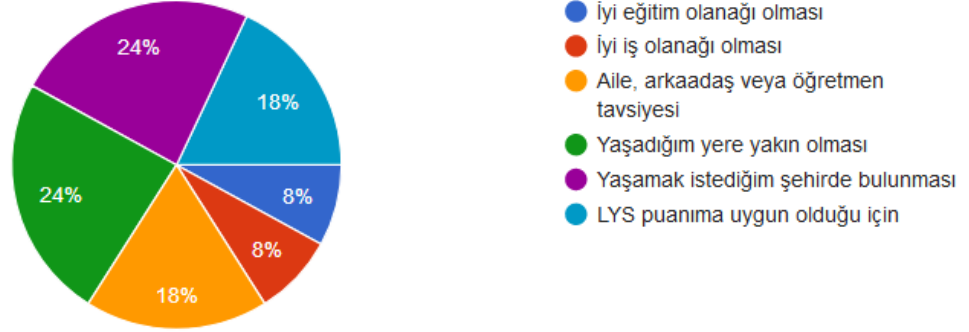

2017 girişli öğrencilerimiz Harita Mühendisliği bölümünü %40 oranla iyi iş olanakları sebebiyle seçmişlerdir.

Ondokuz Mayıs Üniversitesi Harita Mühendisliği Bölümünü seçmenizdeki neden nedir?

Öğrencilerimizin Ondokuz Mayıs Üniversitesi'ni seçmelerindeki sebep ise yaşadığım yere yakın olması ve yaşamak istediğim şehirde bulunması cevaplarını ağırlıkta vermişlerdir.