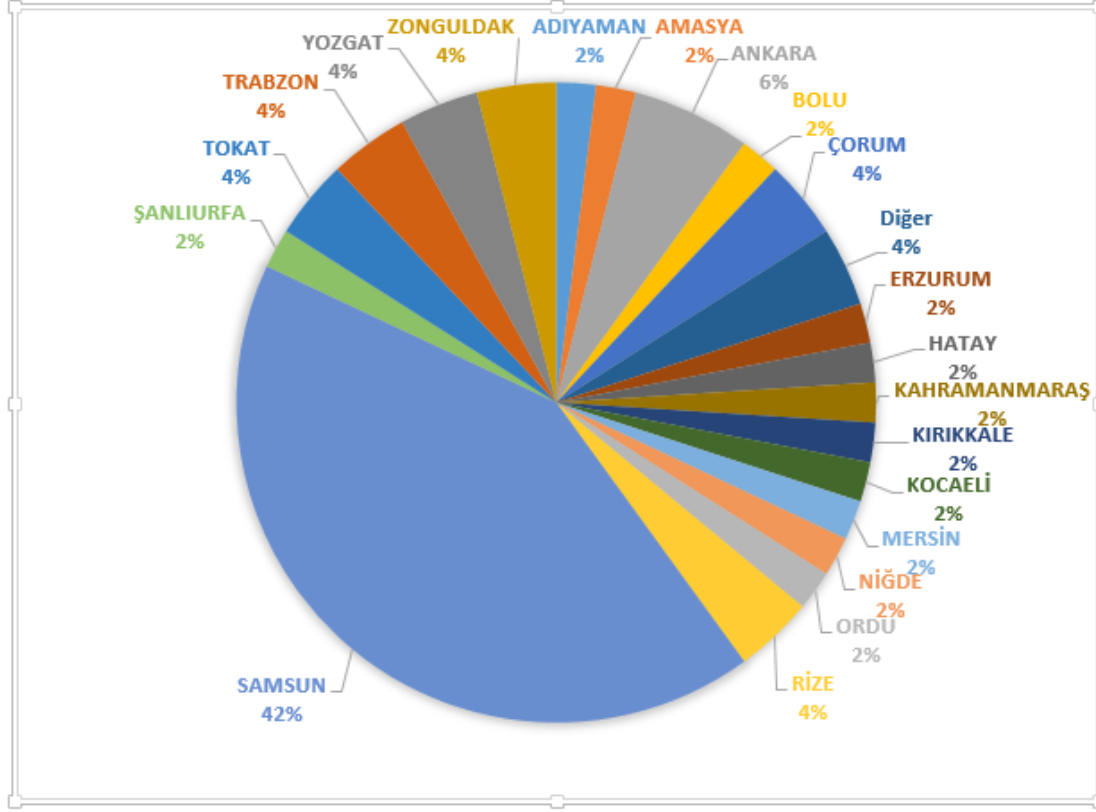

## Ondokuz Mayıs Üniversitesi Harita Mühendisliği Bölümü Yeni Öğrenci (2017 Girişli) Anket Sonuçları

Yeni gelen öğrencilerimizi daha iyi tanımak ve bölümümüzden beklentilerini belirleyebilmek için yaptığımız ankete katılımlarınızdan dolayı teşekkür ederiz. Ondokuz Mayıs Üniversitesi Mühendislik Fakültesi Harita Mühendisliği Bölümü tarafından düzenlenen anket sonuçlarının değerlendirmesini aşağıda bulabilirsiniz.

Anketimize 2017-2018 döneminde kayıt olan yeni öğrencilerimiz için yaptığımız ankete 50 öğrencimiz katılmışlardır. 2017 girişli öğrencilerimizden 21 öğrencimiz hangi şehirden geliyorsunuz sorusuna %42 oranla Samsun cevabını vermişlerdir.