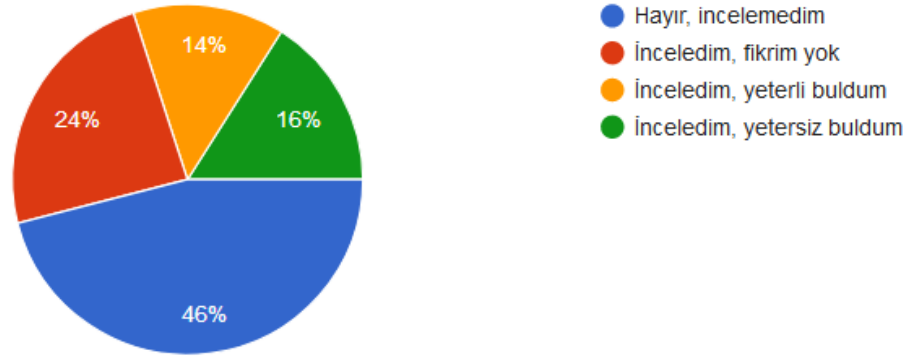

Öğrencilerimiz %54 tercihte bulunmadan önce bölümümüzün web sayfasını incelemişlerdir.