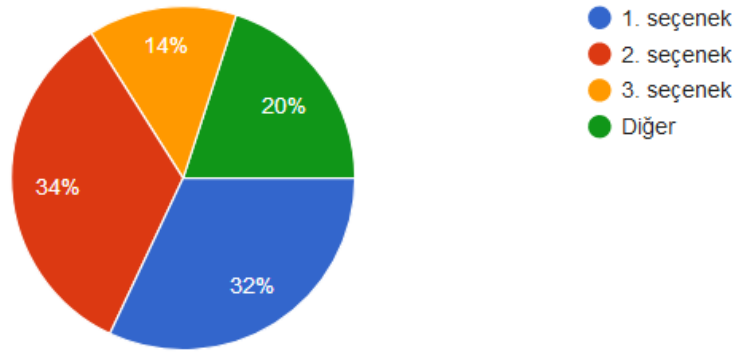

Harita Mühendisliği eğitim almak istediğiniz meslekler arasında kaçınıcı tercihinizdi?

Harita Mühendisliği tercihlerinizde kaçınıcı sırada sorusuna ise öğrencilerimiz %66 ile birinci veya ikinci sırada cevabını vermişlerdir.