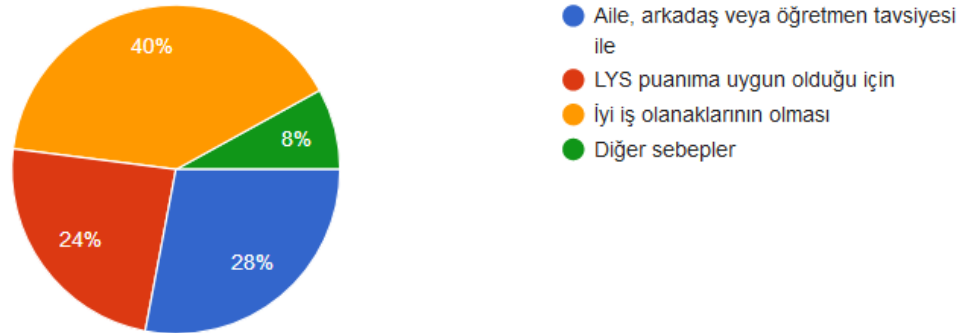

Harita Mühendisliğini seçmenizdeki temel neden nedir?