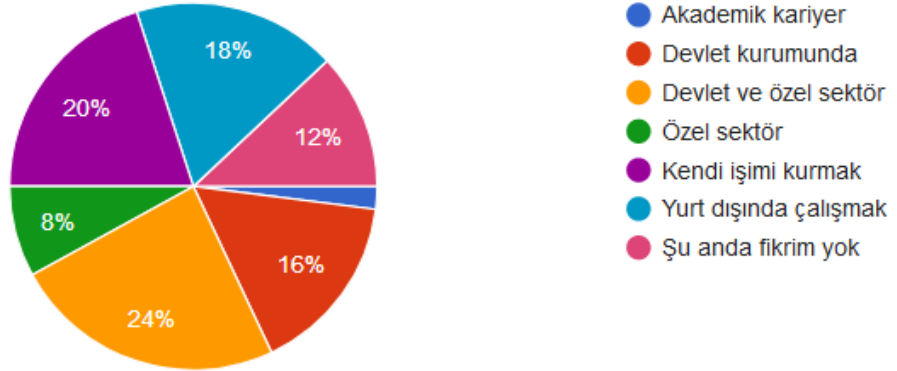

Mezun olunca nasıl bir kariyer hedefliyorsunuz?

Öğrencilerimiz mezun olduklarında hedefledikleri kariyerleri yüzdeye göre sıraladığımızda %24 devlet ve özel sektör, %20 kendi işimi kurmak, %18 yurtdışında çalışmak, %16 devlet kurumunda olarak belirlemişlerdir.